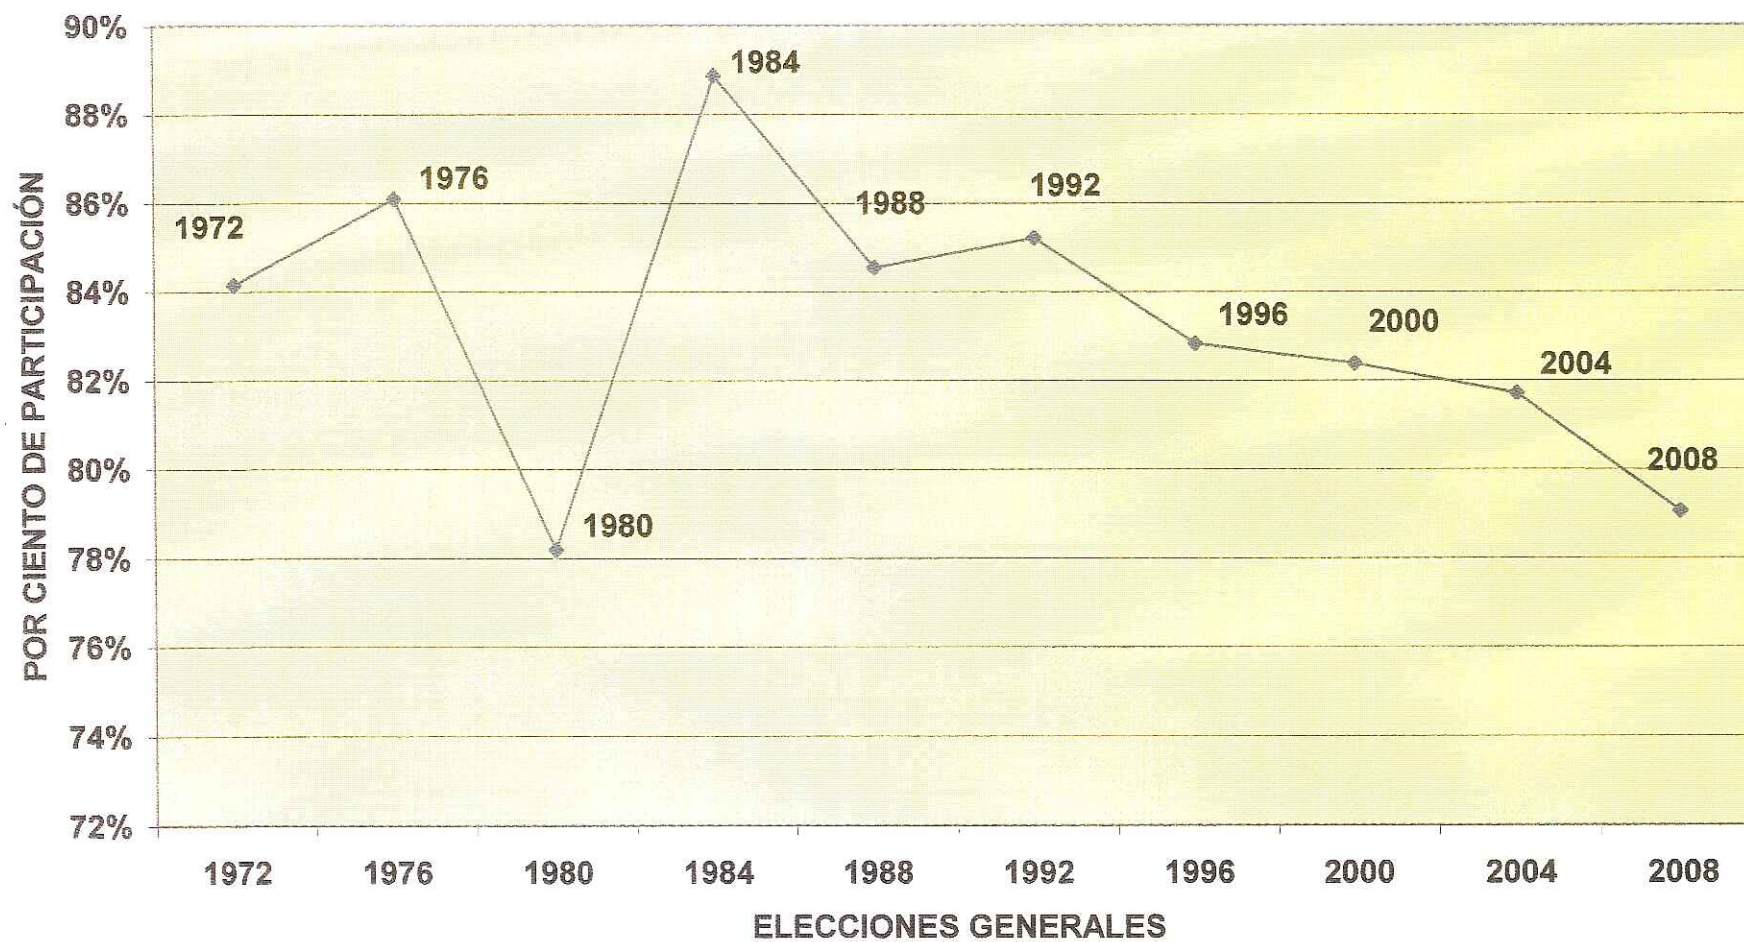

PARTICIPACIÓN ELECTORAL ELECCIONES GENERALES 1972-2008

PARTICIPACIÓN ELECTORAL ELECCIONES GENERALES 1972-2008

ELECTORES HÁBILES Y PARTICIPANTES

Ref. Informes Estadísticos desde 1972 AL 2004, www.ceepur.org información estadística de las Elecciones Generales 2008

**COMPARATIVA VOTO Y NO VOTO
ELECCIONES GENERALES
1972-2008**

Ref. Informes Estadísticos desde 1972 al 2004, [www. ceepur.org](http://www.ceepur.org) información estadística de las Elecciones Generales 2008

ELECTORES HÁBILES Y VOTANTES ELECCIONES GENERALES 1932-2008

■ VOTANTES □ ELECTORES HÁBILES

PARTICIPACIÓN ELECTORAL ELECCIONES GENERALES 1932-2008

VOTO Y NO VOTO ELECCIONES GENERALES 1932-2008

□ VOTO

■ NO VOTO