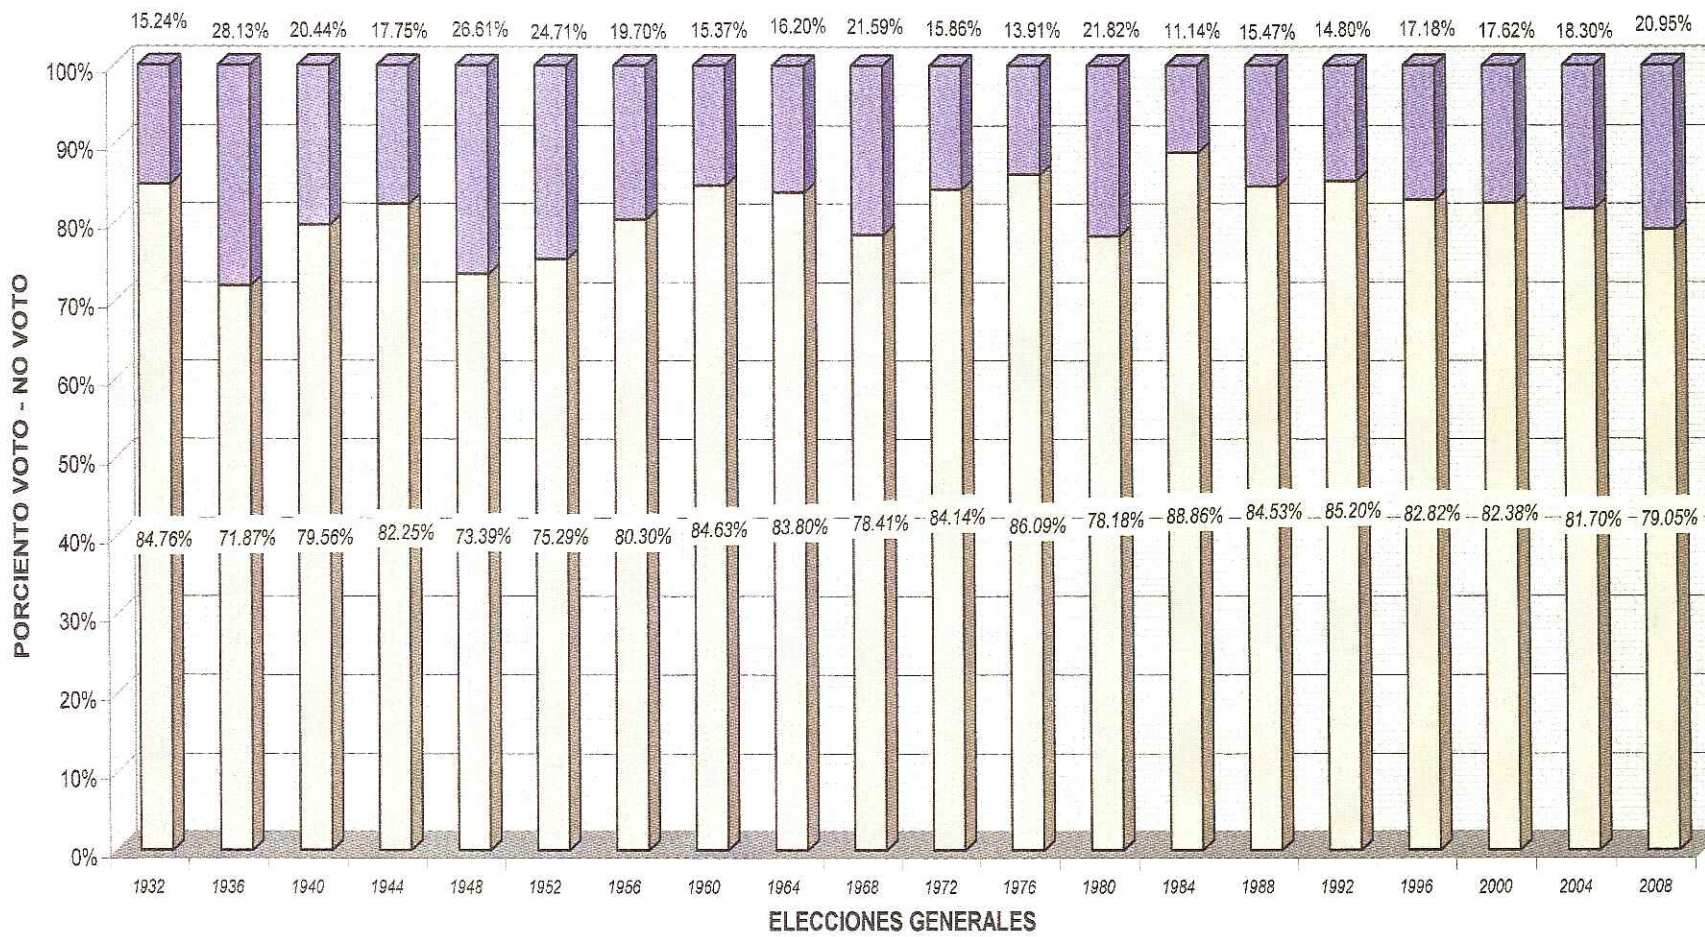

**COMPARATIVA VOTO Y NO VOTO
ELECCIONES GENERALES
1972-2008**

Ref. Informes Estadísticos desde 1972 al 2004, [www. ceepur.org](http://www.ceepur.org) información estadística de las Elecciones Generales 2008

ELECTORES HÁBILES Y VOTANTES ELECCIONES GENERALES 1932-2008

■ VOTANTES □ ELECTORES HÁBILES

PARTICIPACIÓN ELECTORAL ELECCIONES GENERALES 1932-2008

VOTO Y NO VOTO ELECCIONES GENERALES 1932-2008

□ VOTO

■ NO VOTO