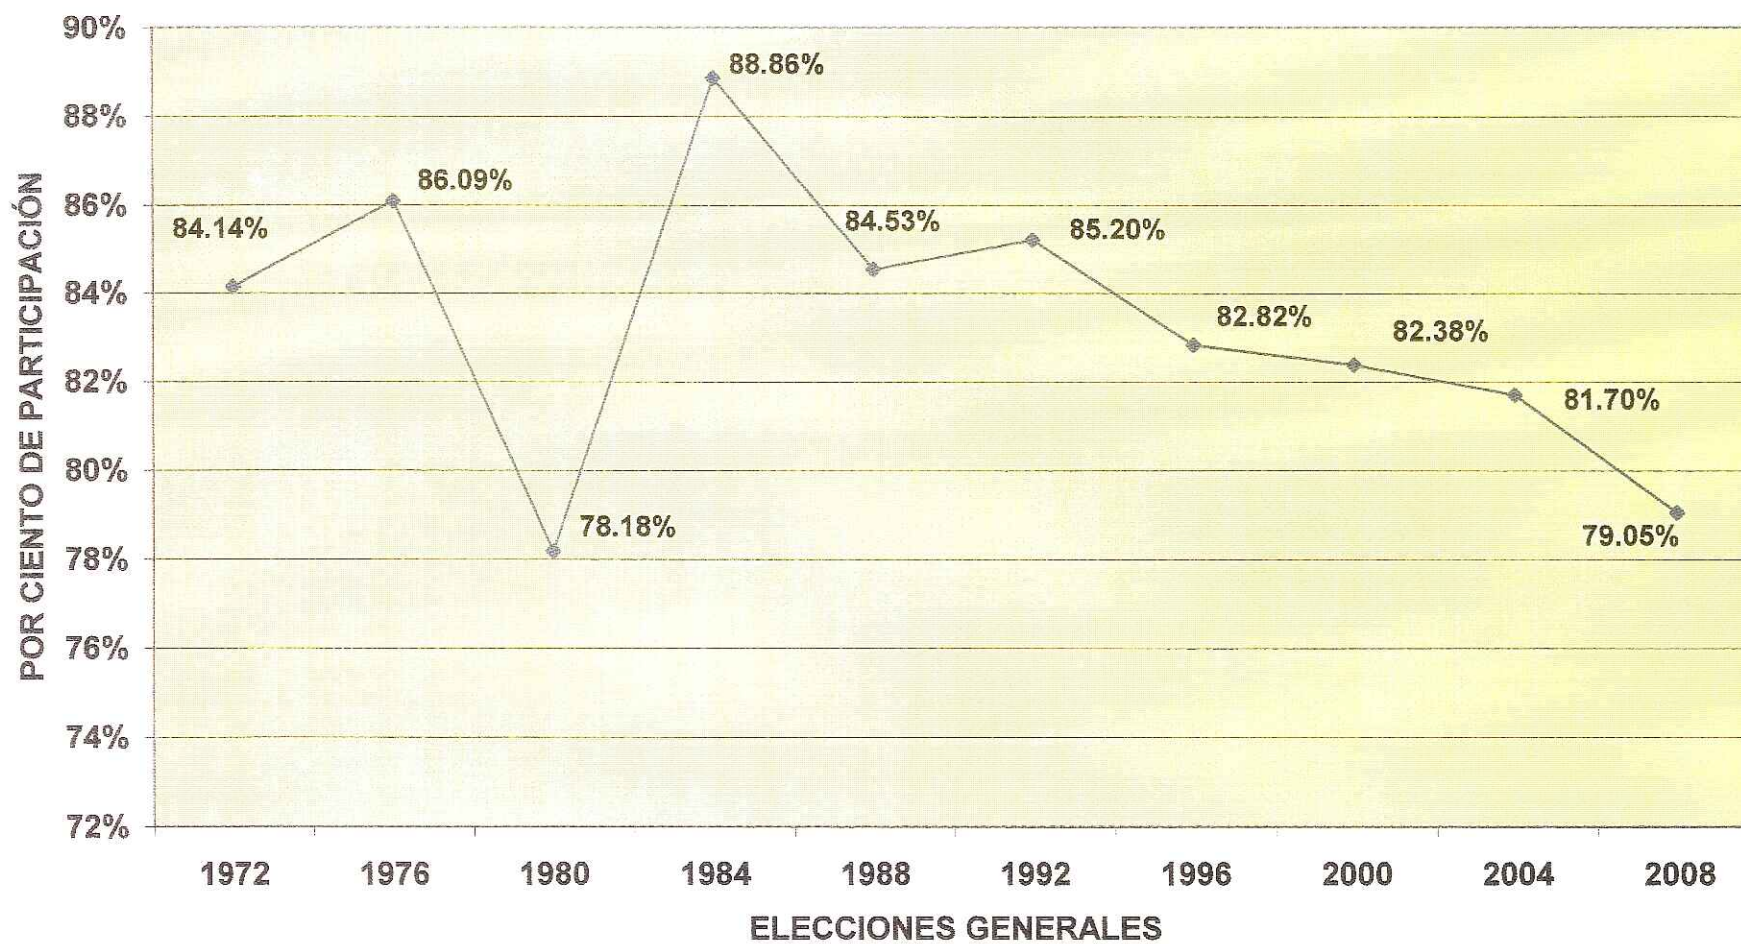

PARTICIPACIÓN ELECTORAL ELECCIONES GENERALES 1972-2008

PARTICIPACIÓN ELECTORAL ELECCIONES GENERALES 1972-2008

ELECTORES HÁBILES Y PARTICIPANTES

Ref. Informes Estadísticos desde 1972 AL 2004, www.ceepur.org información estadística de las Elecciones Generales 2008

**COMPARATIVA VOTO Y NO VOTO
ELECCIONES GENERALES
1972-2008**

Ref. Informes Estadísticos desde 1972 al 2004, [www. ceepur.org](http://www.ceepur.org) información estadística de las Elecciones Generales 2008

ELECTORES HÁBILES Y VOTANTES ELECCIONES GENERALES 1932-2008

■ VOTANTES □ ELECTORES HÁBILES

PARTICIPACIÓN ELECTORAL ELECCIONES GENERALES 1932-2008

VOTO Y NO VOTO ELECCIONES GENERALES 1932-2008

□ VOTO

■ NO VOTO