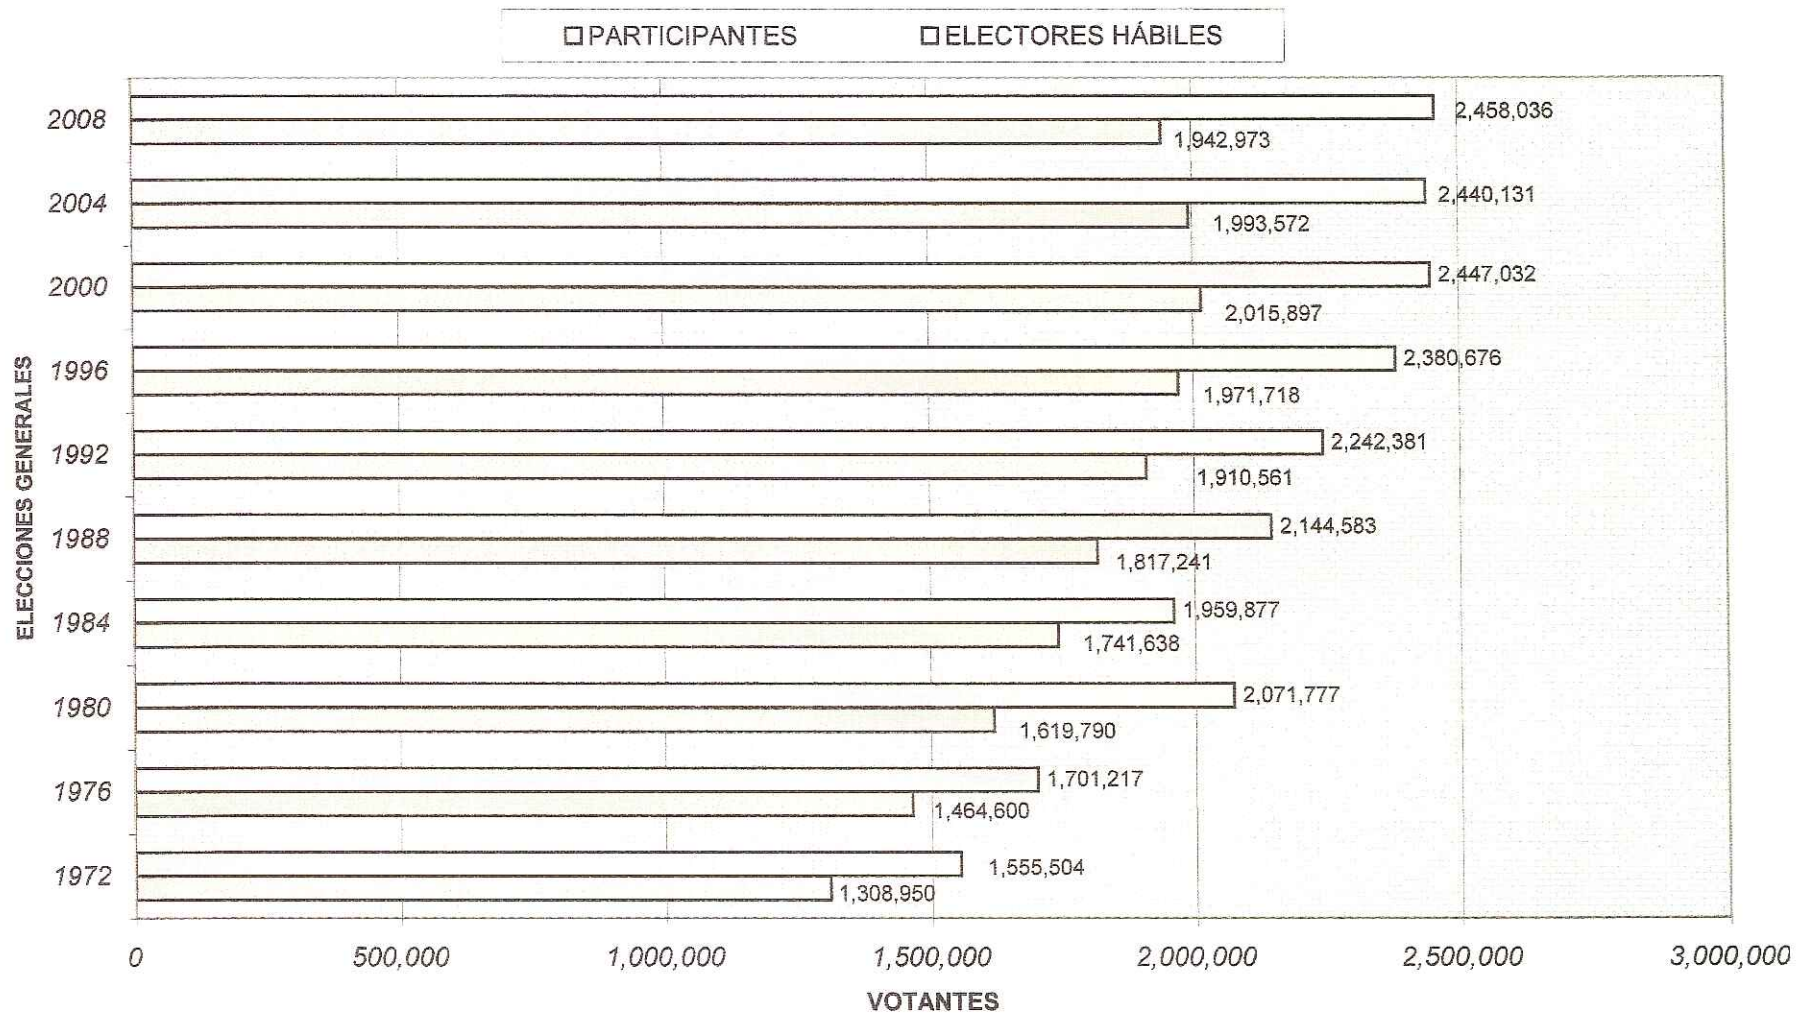

PARTICIPACIÓN ELECTORAL ELECCIONES GENERALES 1972-2008

PARTICIPACIÓN ELECTORAL ELECCIONES GENERALES 1972-2008

ELECTORES HÁBILES Y PARTICIPANTES

Ref. Informes Estadísticos desde 1972 AL 2004, www.ceepur.org información estadística de las Elecciones Generales 2008

**COMPARATIVA VOTO Y NO VOTO
ELECCIONES GENERALES
1972-2008**

Ref. Informes Estadísticos desde 1972 al 2004, [www. ceepur.org](http://www.ceepur.org) información estadística de las Elecciones Generales 2008

ELECTORES HÁBILES Y VOTANTES ELECCIONES GENERALES 1932-2008

■ VOTANTES □ ELECTORES HÁBILES

PARTICIPACIÓN ELECTORAL ELECCIONES GENERALES 1932-2008

VOTO Y NO VOTO ELECCIONES GENERALES 1932-2008

□ VOTO

■ NO VOTO