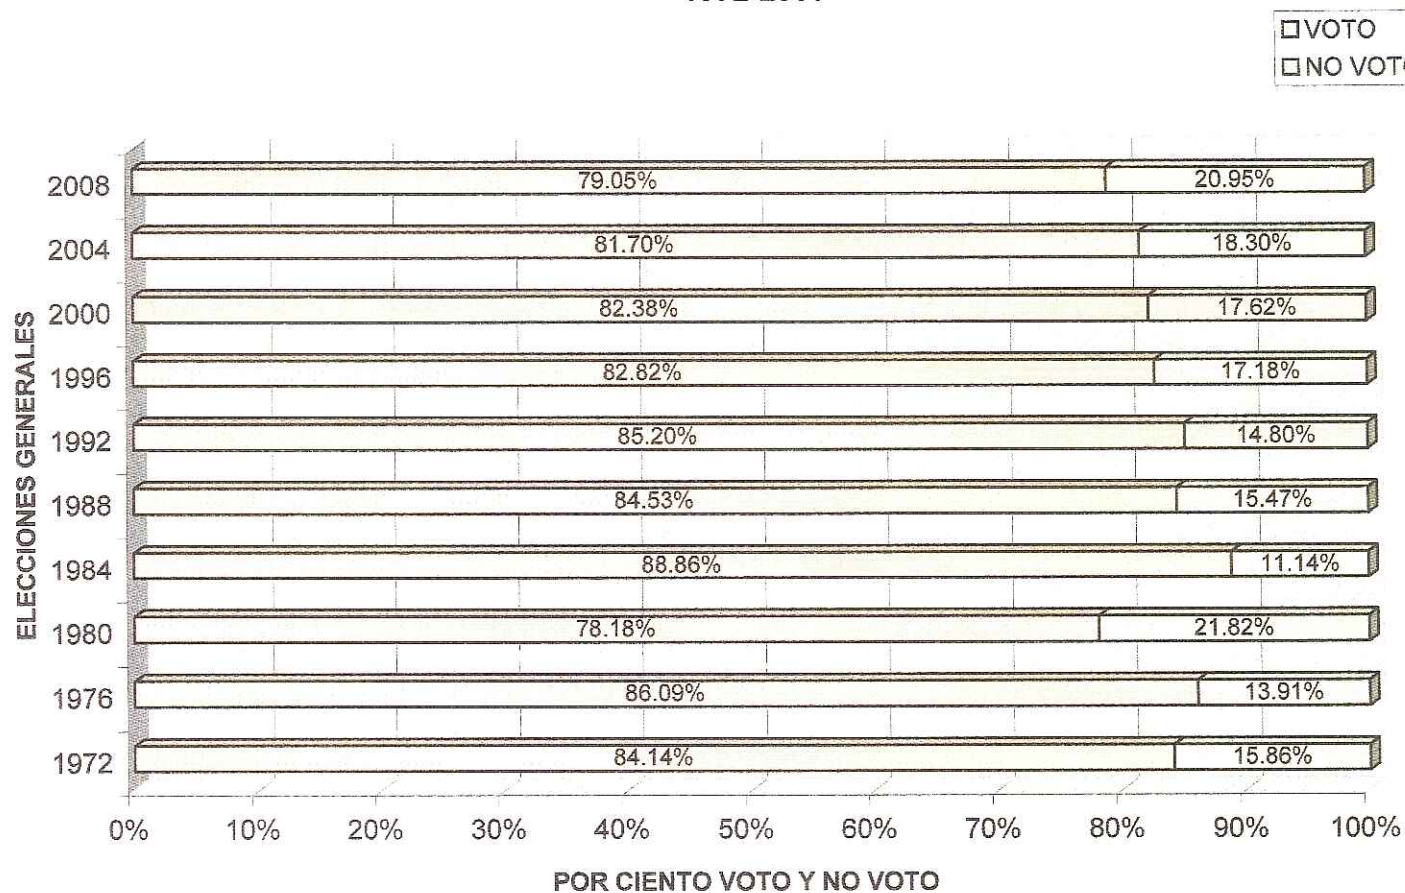

PARTICIPACIÓN ELECTORAL ELECCIONES GENERALES 1972-2008

PARTICIPACIÓN ELECTORAL ELECCIONES GENERALES 1972-2008

ELECTORES HÁBILES Y PARTICIPANTES

Ref. Informes Estadísticos desde 1972 AL 2004, www.ceepur.org información estadística de las Elecciones Generales 2008

**COMPARATIVA VOTO Y NO VOTO
ELECCIONES GENERALES
1972-2008**

Ref. Informes Estadísticos desde 1972 al 2004, [www. ceepur.org](http://www.ceepur.org) información estadística de las Elecciones Generales 2008