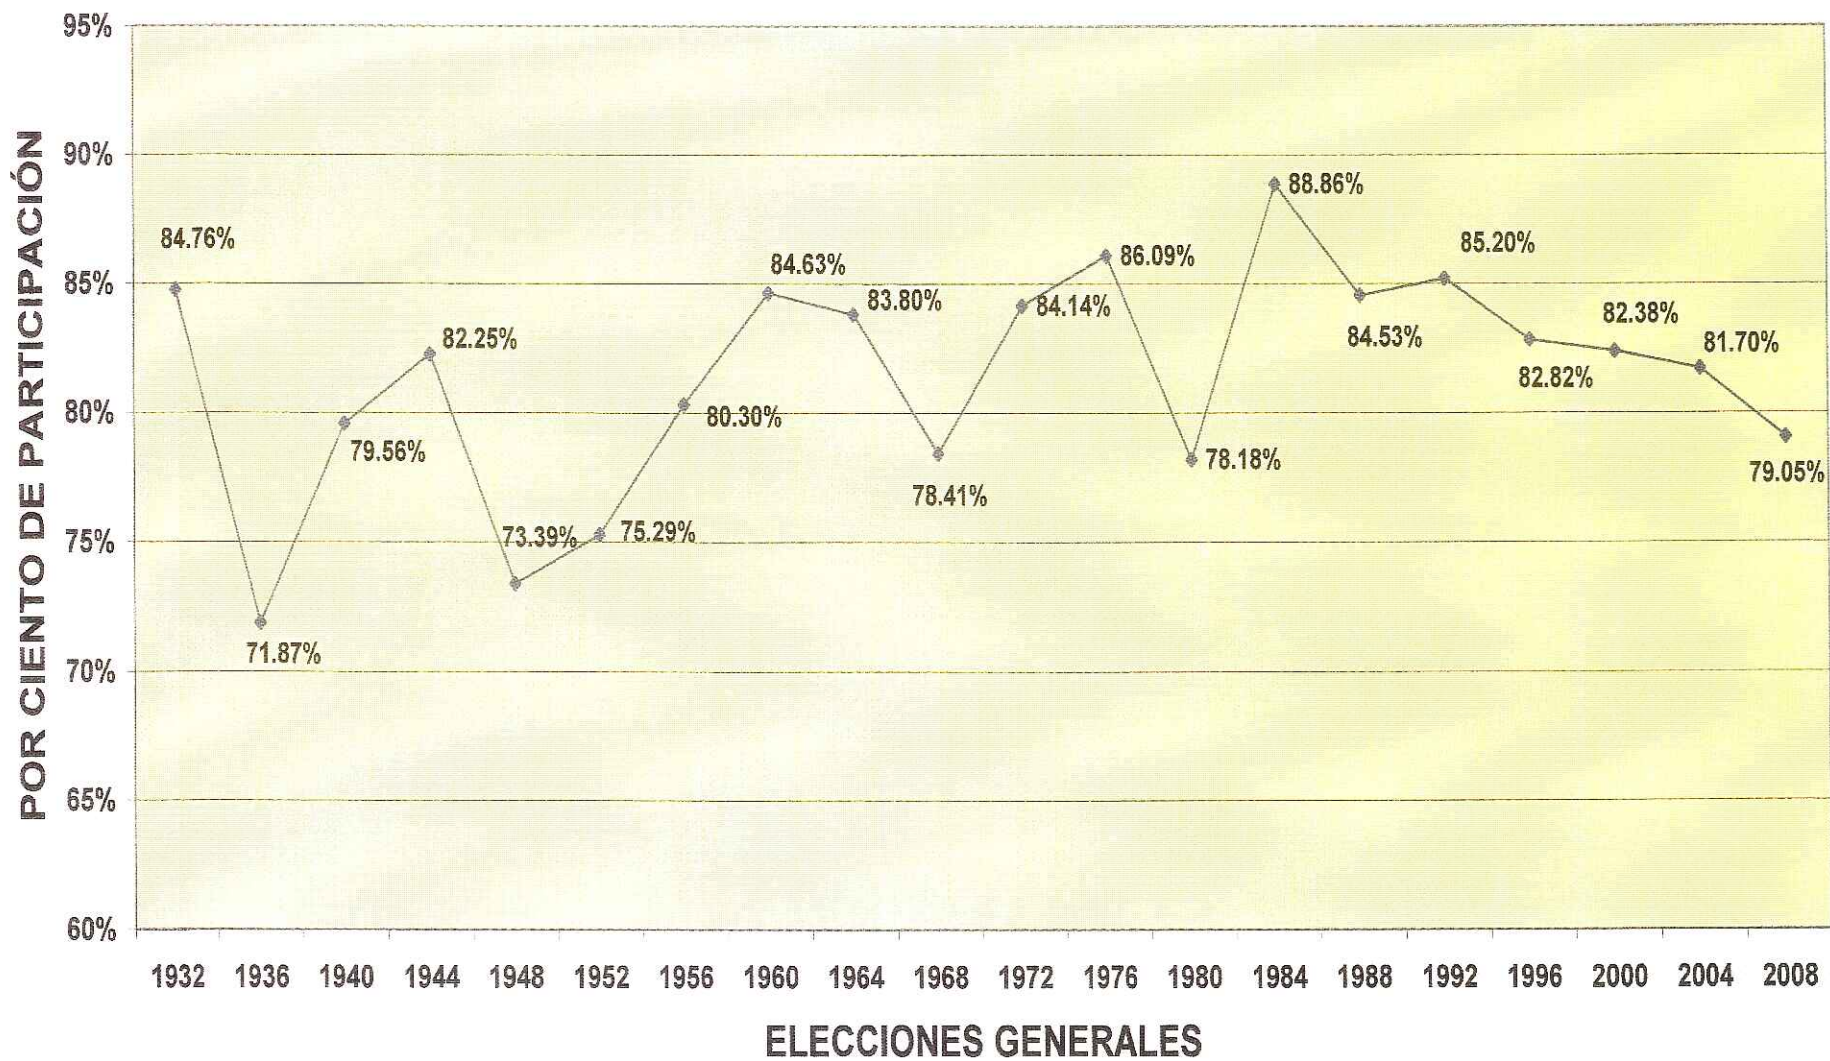

PARTICIPACIÓN ELECTORAL ELECCIONES GENERALES 1972-2008

PARTICIPACIÓN ELECTORAL ELECCIONES GENERALES 1972-2008

ELECTORES HÁBILES Y PARTICIPANTES

Ref. Informes Estadísticos desde 1972 AL 2004, www.ceepur.org información estadística de las Elecciones Generales 2008

**COMPARATIVA VOTO Y NO VOTO
ELECCIONES GENERALES
1972-2008**

Ref. Informes Estadísticos desde 1972 al 2004, [www. ceepur.org](http://www.ceepur.org) información estadística de las Elecciones Generales 2008

ELECTORES HÁBILES Y VOTANTES ELECCIONES GENERALES 1932-2008

■ VOTANTES □ ELECTORES HÁBILES

PARTICIPACIÓN ELECTORAL ELECCIONES GENERALES 1932-2008

VOTO Y NO VOTO ELECCIONES GENERALES 1932-2008

□ VOTO

■ NO VOTO